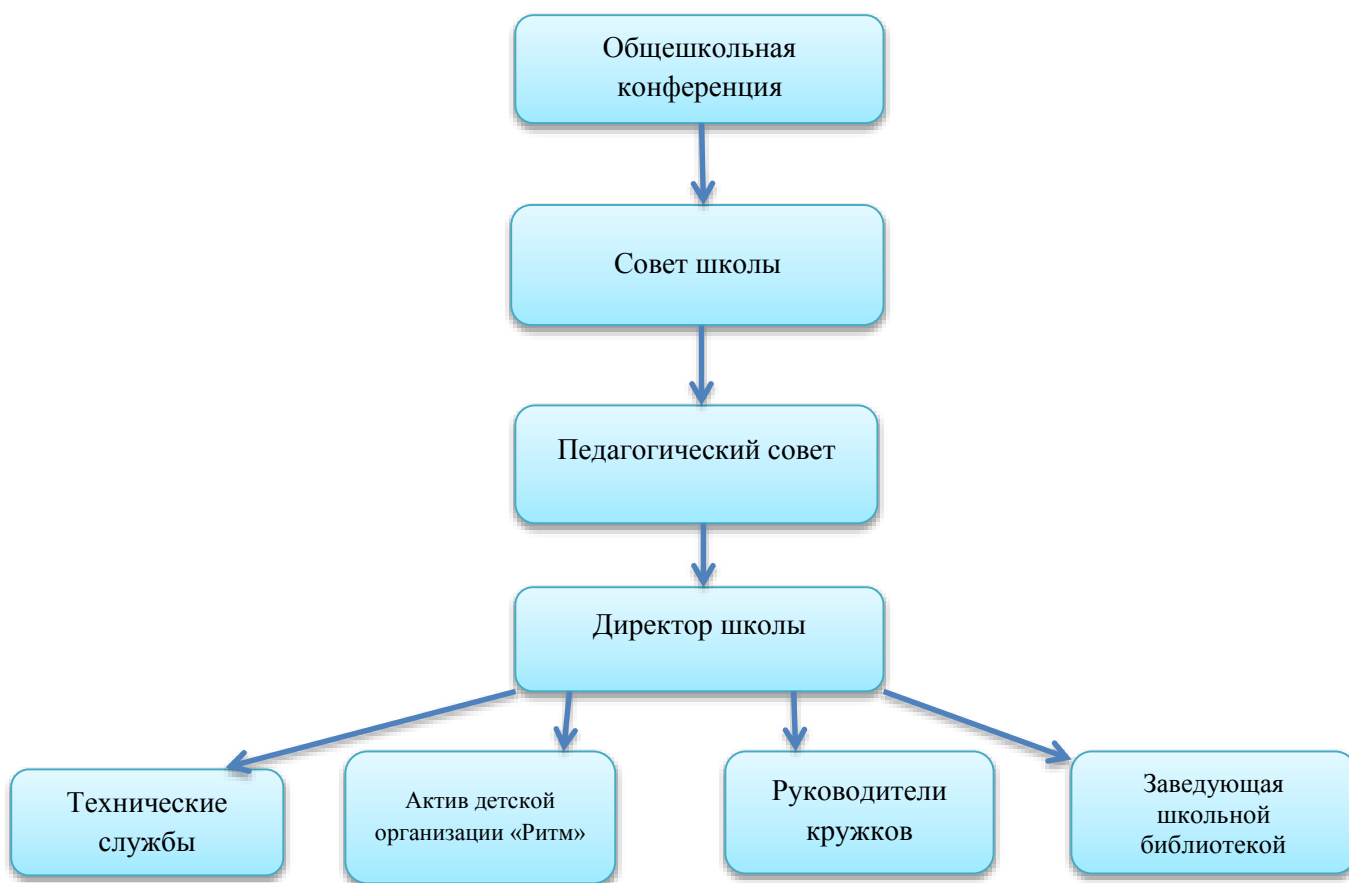

**Муниципальное общеобразовательное учреждение
"Климовская основная общеобразовательная школа"
Ясногорского района Тульской области**

Структура управления школой

Школа руководствуется в своей деятельности законодательством Российской Федерации, подзаконными нормативными актами Российской Федерации, типовым положением об общеобразовательном учреждении, законодательными актами Тульской области, нормативно - правовыми актами органов местного самоуправления муниципального образования Ясногорский район, решениями Учредителя, Уставом школы и принимаемыми в соответствии с ним локальными актами.